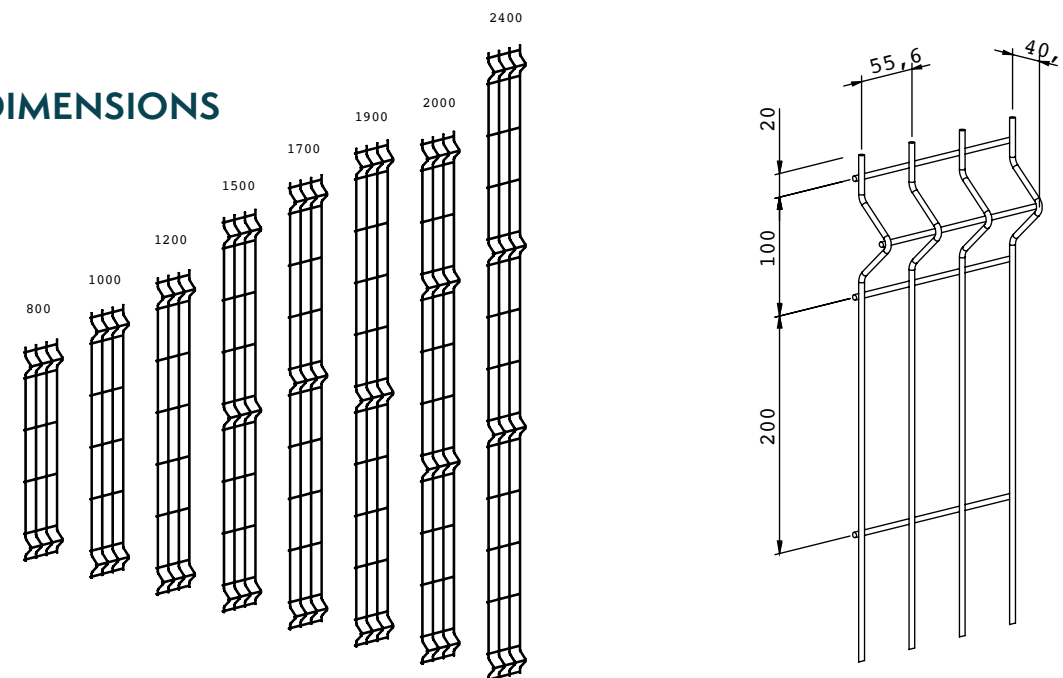

CARACTÉRISTIQUES

- Maille : 200x55mm
- Diamètre de fils : Ø5mm
- Longueur du panneau : 2500mm
- Entraxe poteau SOLIPLACE
MULTIKLIP = 2520mm
MULTIPRO = 2542mm

RAL COULEURS STANDARDS

+ 200 COLORIS RAL

	6005		7016
	9010		9005
	3004		7030

INFORMATIONS COMPLÉMENTAIRES

- Système complet
- Portails assortis
- Plusieurs poteaux compatibles
- Large gamme d'accessoires

LES DIMENSIONS

Hauteur	Largeur	Nombre de plis	Hauteur MULTIPRO «A sceller»	Hauteur MULTIKLIP «A sceller»	Hauteur RECTO «A sceller»
0,63	2,50m	-	1,05m	1,00m	-
0,83m		2	1,25m	1,20m	-
1,03m		2	1,55m	1,50m	-
1,23m		3	1,75m	1,70m	1,75m
1,53m		3	2,05m	2,00m	2,00m
1,73m		3	2,25m	2,20m	2,25m
1,93m		3	2,45m	2,40m	2,50m
2,03m		4	2,55m	2,50m	2,50m
2,43m		4	3,05m	3,10m	3,00m