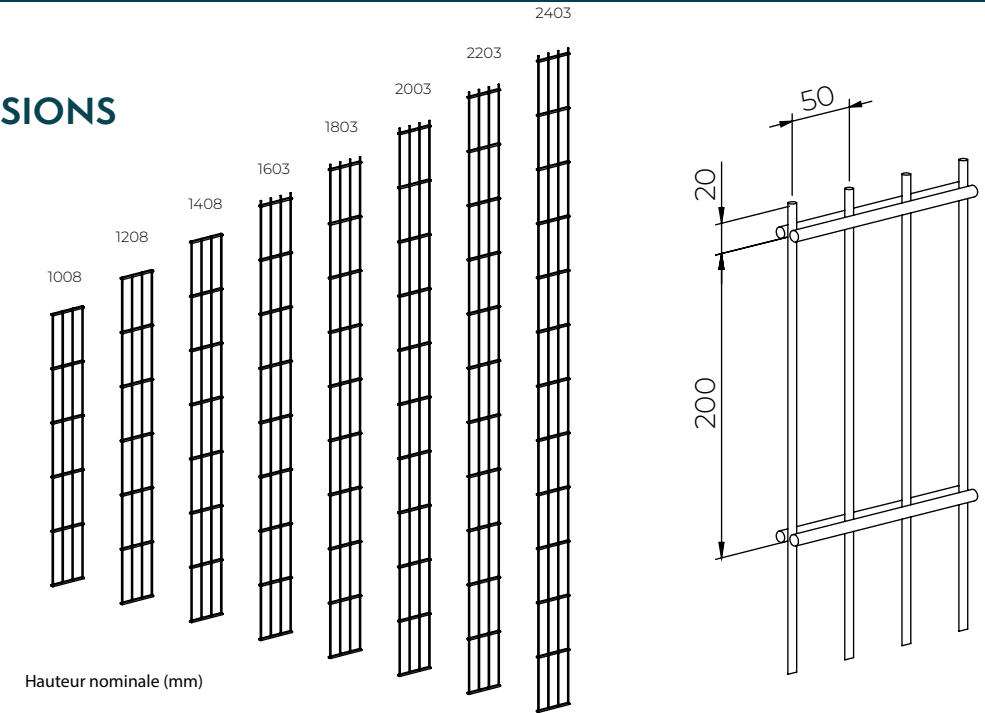

PANNEAU SOLIPLACE® 656

PANNEAU PLAT RENFORCÉ -
DOUBLE FILS

Les ATOUTS PRODUIT

Système complet

Plusieurs poteaux compatibles

Gamme portillon et portail complémentaire

Large gamme d'accessoires

Compatible avec notre gamme d'occultation

CARACTÉRISTIQUES

- Maille : 200x50mm
- Diamètre de fils :
horizontaux : 2 x Ø6mm
verticaux : 1 x Ø5mm
- Longueur du panneau : 2509mm
- Entraxe poteau SOLIPLACE
MULTIKLIP = 2526mm
MULTIPRO = 2542mm

INFORMATIONS COMPLÉMENTAIRES

- Panneau à très grande rigidité
- Robustesse des doubles fils
- Picots défensifs à partir de 1,63m
- Hauteur jusque 2,43m
- Panneau réversible

LES DIMENSIONS

Hauteur	Largeur	Hauteur MULTIPRO «A sceller»	Hauteur MULTIKLIP «A sceller»	Hauteur RECTO «A sceller»
1,008m	2,51m	1,55m	1,50m	-
1,208m		1,75m	1,70m	1,75m
1,408m		2,05m	2,00m	2,00m
1,63m		2,25m	2,20m	2,25m
1,83m		2,45m	2,40m	2,40m
2,03m		2,55m	2,50m	2,50m
2,43m		3,05m	3,10m	3,00m