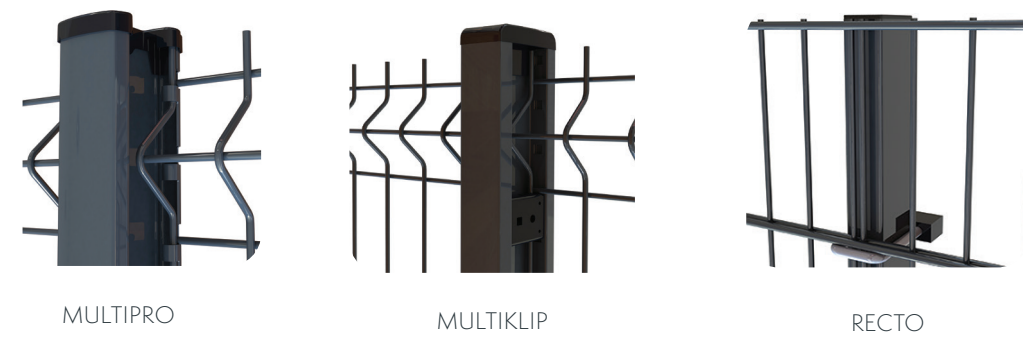

LES POTEAUX CONSEILLÉS