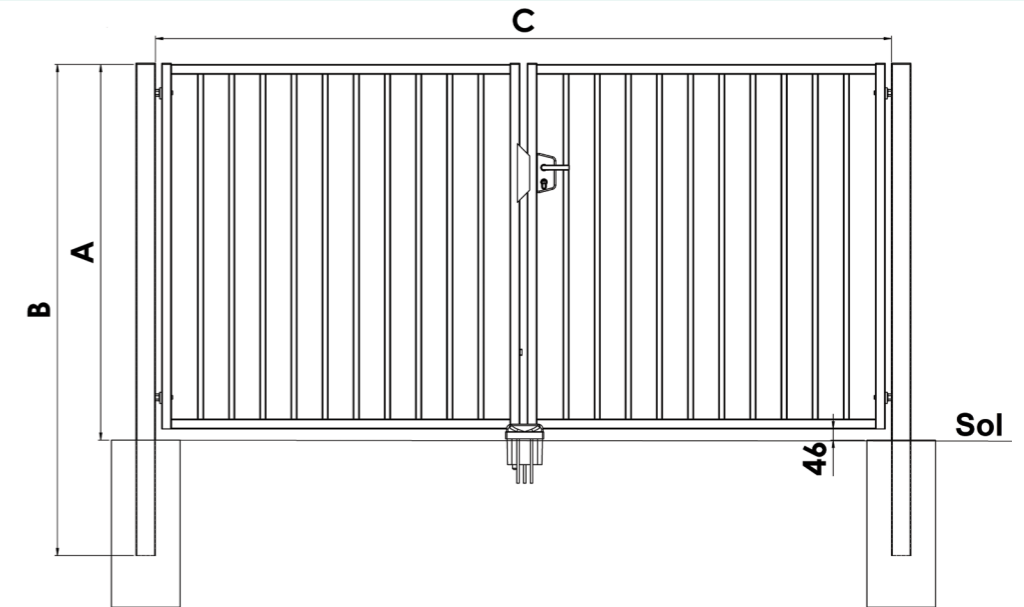

## DIMENSIONS

A	Passage nominal						
	2,00m	3,00m	4,00m	5,00m	6,00m	7,00m	8,00m
Hauteur Hors sol	Passage réel C						
	2,08m	3,14m	4,22m	5,05m	6,11m	7,45m	8,08m
	Section poteau (mm)						
1,03m	80x80			100x100	120x120	150x150	200x200
1,23m							
1,53m							
1,73m							
1,93m				120x120	150x150	200x200	
2,03m							
2,43m			100x100				

## OPTIONS

- ✓ Serrure à code mécanique
- ✓ Soudage d'un plat pour la motorisation
- ✓ 3 dimensions de platines soudées 150 x 150 ; 200 x 200 ; 250 x 250

## CARACTÉRISTIQUES

- ✓ Cadre : tube 40x40 ép.1,5mm
- ✓ Remplissage : tube 25x25 ép.1,5mm
- ✓ Poteau : suivant le passage
- ✓ Sens d'ouverture : poussant droit
- ✓ Garde au sol : 46mm
- ✓ Ouverture à 180°