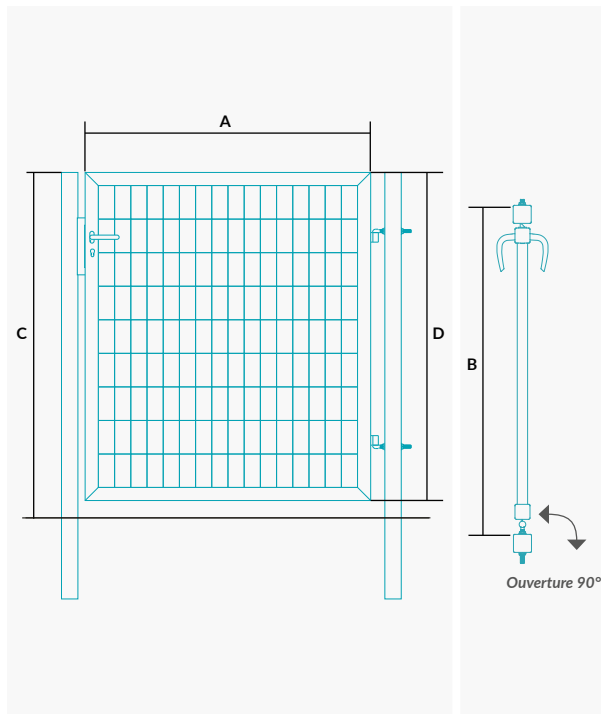

DESCRIPTIF

Revêtement	Acier + poudre polyester
Remplissage	Grillage soudé Ø 4 mm Maille 100x50 mm
Piliers	50x50 mm
Cadre	40x40 mm

SCHÉMAS

DIMENSIONS & POIDS

Largeur	Hauteur	Vantail (mm) - A	Largeur E.P (mm) - B	Ht. hors sol (mm) - C	H.C (mm) - D	Poids (kg)
1m00	1m00	870	960	1050	1000	14,00
	1m20			1300	1250	15,20
	1m50			1550	1500	17,80
	1m75			1800	1750	20,00
	2m00			2000	2000	21,80

PRÉCONISATIONS & OPTIONS

- Accessoires :
poignée PVC noire, serrure encastrée réversible et cylindre européen, ouverture intérieur 90°, poussant droit
- Ouverture 90°, poussant droit