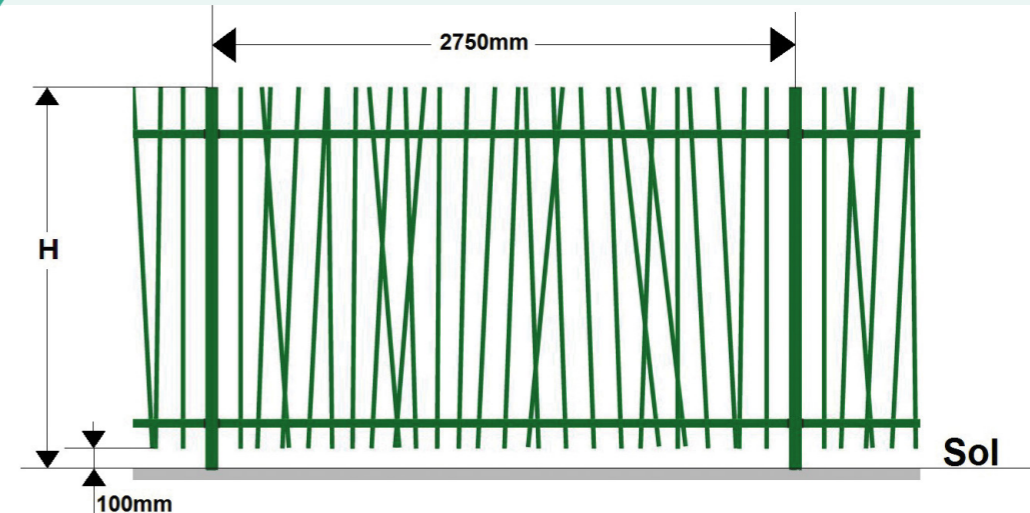

GRILLE BARREAUDÉE **ELANCE®** TROPIC

DIMENSIONS

Hauteur de la grille	Hauteur des poteaux	Hauteur des poteaux sur platine	Largeur de la grille	Entraxe poteau
1,00m	1,80m	1,00m	2685mm	2600mm
1,25m	2,05m	1,25m		
1,50m	2,30m	1,50m		
1,80m	2,60m	1,80m		
2,00m	2,80m	2,00m		
2,50m	3,30m	2,50m		

GRILLE BARREAUDÉE DÉCORATIVE INSPIRÉE DU MILIEU NATUREL

- ✓ Barreaudage robuste à barreaux ronds
- ✓ Barreaux positionnés de façon aléatoire
- ✓ Barreaudage traversant : résistance latérale élevée

POLYVALENCE

- ✓ Système complet
- ✓ Gamme portillon et portail complémentaire
- ✓ Large gamme d'accessoires

CARACTÉRISTIQUES

✓ Grille :
Lisse : tube 60 x 40 mm
Remplissage : tube Ø22mm
Entraxe barreaux maxi : 110 mm
Largeur = 2685 mm

✓ Poteaux :
Tube 60 x 60 mm
Entraxe pilier = 2750 mm

ACCESSOIRES DE POSE

Repère	Désignation
1	Embout de lisse en matière synthétique 60x40
2	Boulon à six pans creux M10x130 avec écrou M10
3	Boulon à six pans creux M10x60 avec écrou M10
4	Embout de lisse en matière synthétique, tige avec ressort
5	Accessoire pour angle variable 60x40
6	Platine 65x70mm – Inox Platine 65x70mm – RAL Standard