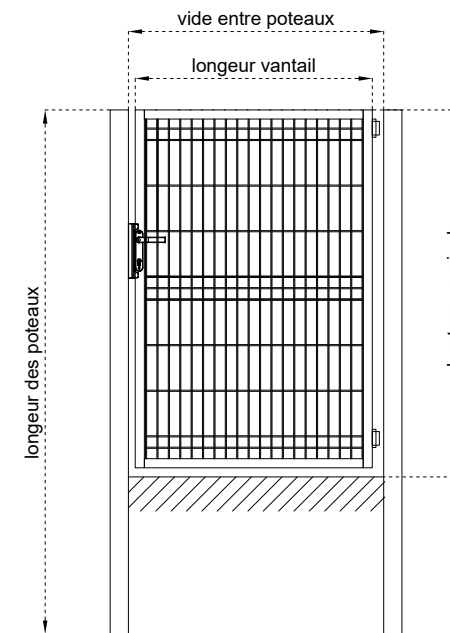

PORTILLON SOLIPLACE® PRO

Les
PORTAILS

**PORTILLON AVEC
REPLISSAGE PANNEAU
SOLIPLACE PRO**

Les ATOUTS PRODUIT

Occultable

Poussant gauche sur commande

Tirant droit et gauche sur commande

Poteau à sceller ou sur platine

Compatible avec nos kits d'occultation

► CARACTÉRISTIQUES

• Cadre : tube 40x40mm vertical et 40 x 30mm horizontal

• Remplissage : panneau SOLIPLACE PRO

• Poteau : section de tube suivant le passage

• Ouverture à 180°

• Poteaux : 80x80mm

200 COLORIS RAL

► INFORMATIONS COMPLÉMENTAIRES

• Parfaite combinaison avec les panneaux Soliplace PRO & HYBRIDE

• Serrure locinox avec cylindree européen, 3 clés fournies

• Gonds tridimensionnels réglables

• Poussant droit

► LES DIMENSIONS

Désignation	Portillons		
Passage nominal (m)	1,00	1,25	1,50
Vide entre poteaux (m)	1,125	1,260	1,530
Longueur vantail (m)	1,045	1,180	1,450
Longueur des poteaux (m)	0,08	0,08	0,08