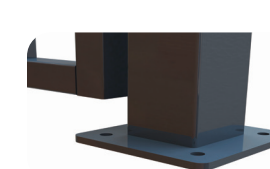

Compatible avec nos kits d'occultation

► CARACTÉRISTIQUES

• Cadre : tube 40x40mm vertical et 40 x 30mm horizontal

• Remplissage : panneau SOLIPLACE PRO

• Poteau : section de tube suivant le passage

• Ouverture à 180°

• Poteaux : 80x80mm

200 COLORIS RAL

► INFORMATIONS COMPLÉMENTAIRES

• Parfaite combinaison avec les panneaux Soliplace PRO & HYBRIDE

• Serrure locinox avec cylindree européen, 3 clés fournies

• Gonds tridimensionnels réglables

Hauteur	Longueur des poteaux (m)	Section des poteaux (mm)	Cadre (mm)
1,03m	1,60m	80x80	40 x 40 vertical 40 x 30 horizontal
1,23m	1,90m		
1,53m	2,20m		
1,73m	2,50m		
1,93m	2,70m		

► ACCESSOIRES LOCINOX

GONDS

SERRURE

GÂCHE

PLATINE SOUDÉE

OCCULTABLE

► PRODUITS ASSOCIÉS

PANNEAU SOLIPLACE PRO®

PORTAIL SOLIPLACE PRO®

PORTAIL AUTOPORTANT / COULISSANT