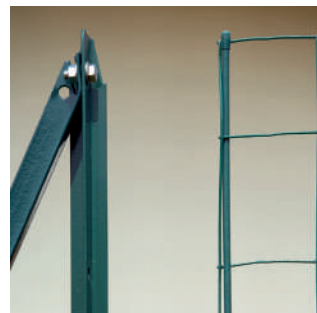

ACCESSOIRES POUR POTEAU T30/35/40

➤ BARRE DE TENSION

Longueur		1m05	1m30	1m55	1m80	2m05	2m55	3m05	3m55	4m10
Diamètre		Ø7mm								
Finition	Vert 6005	✓	✓	✓	✓	✓	✓	✓	✓	✓
	Gris 7016	✓	✓	✓	✓	✓				
	Galvanisation	✓	✓	✓	✓	✓				

➤ AGRAFEUSE

Type
Top Graf Eco 20
Top Graf Eco 16
Baby Graf

➤ FIL D'ATTACHE

Diamètre		1,30mm	1,50mm	
Longueur		50m	50m	100m
Finition	Plastifié	-	✓	✓
	Galvanisation riche	✓	-	-

➤ FIL DE TENSION

Diamètre		2,20mm	2,40mm	2,70mm	3,00mm
Longueur		100m	100m	100m	100m
Finition	Plastifié	-	✓ ● ● ●	✓ ● ● ●	✓ ● ● ●
	Galvanisation riche	✓	-	✓	-
	Galvanisation standard	✓	-	-	-