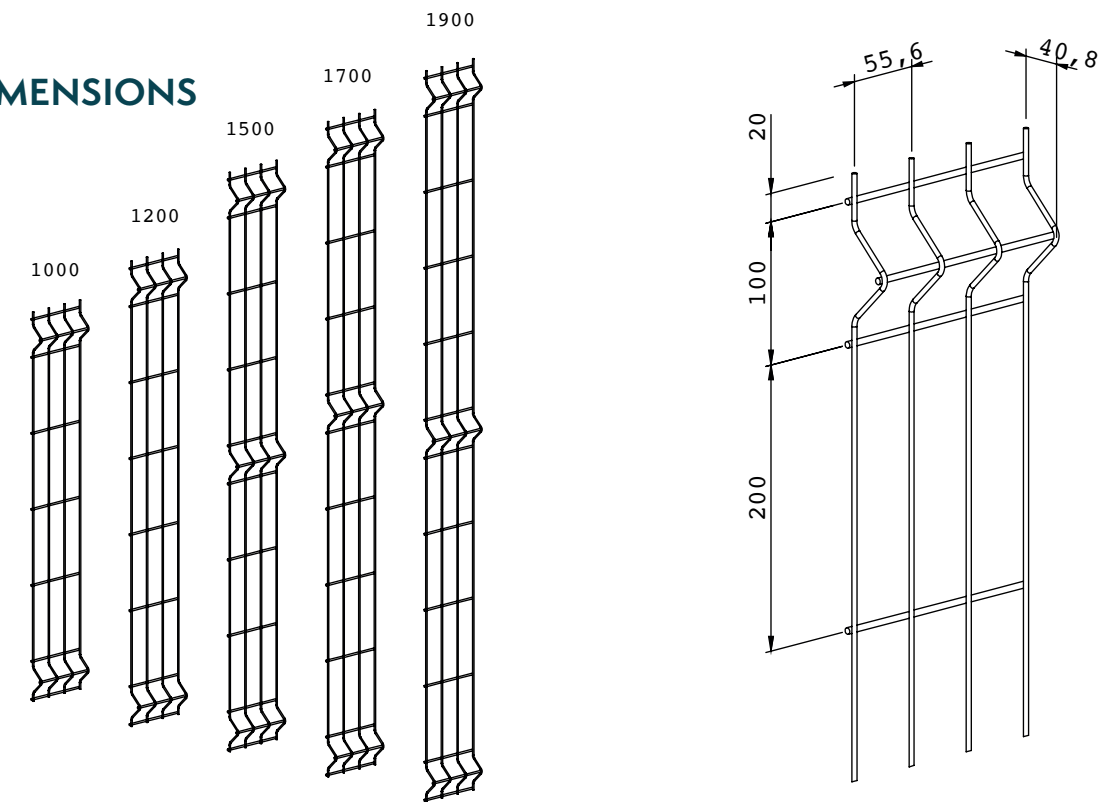

## CARACTÉRISTIQUES

- Maille : 200x55mm
- Diamètre de fils : horizontaux : Ø5mm - verticaux : Ø4mm
- Longueur du panneau : 2500mm
- Entraxe poteau SOLIPLACE  
MULTIKLIP = 2520mm  
MULTIPRO = 2542mm

RAL  
COULEURS  
STANDARDS

## INFORMATIONS COMPLÉMENTAIRES

- Robustesse
- Plis de renfort
- Picots défensifs
- Hauteur jusque 1,93m
- Panneau réversible

## LES DIMENSIONS

HAUTEUR	LARGEUR	NOMBRE DE PLIS	HAUTEUR MULTIPRO «A sceller»	HAUTEUR MULTIKLIP «A sceller»	HAUTEUR RECTO «A sceller»
1,03 m	2,50 m	2	1,55 m	1,50 m	-
1,23 m		2	1,75 m	1,70 m	1,75 m
1,53 m		3	2,05 m	2,00 m	2,00 m
1,73 m		3	2,25 m	2,20 m	2,25 m
1,93 m		3	2,45 m	2,40 m	2,50 m