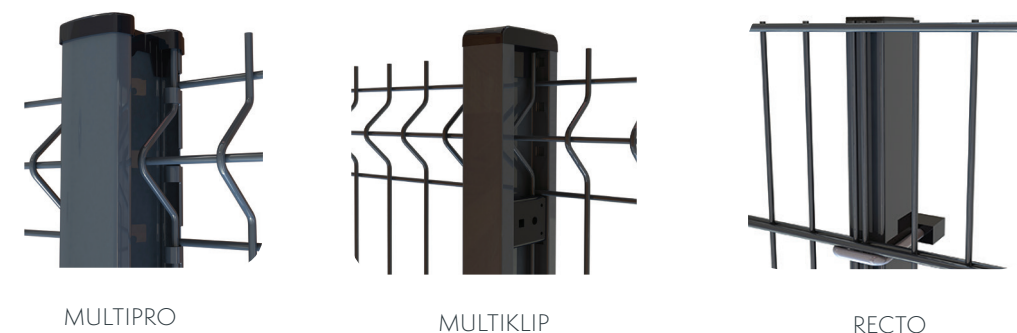

PANNEAU SOLIPLACE® 868

PANNEAU PLAT LE PLUS RIGIDE DE LA GAMME

Les ATOUTS PRODUIT

Système complet

Plusieurs poteaux compatibles

Gamme portillon et portail complémentaire

Large gamme d'accessoires

CARACTÉRISTIQUES

- Maille : 200x50mm
- Diamètre de fils :
horizontaux : 2 x Ø8mm
verticaux : 1 x Ø6mm
- Longueur du panneau : 2509mm
- Entraxe poteau SOLIPLACE
MULTIKLIP = 2525mm
MULTIPRO = 2541mm

INFORMATIONS COMPLÉMENTAIRES

- Panneau plat à très grande rigidité
- Robustesse des doubles fils
- Picots défensifs à partir de la hauteur 1,63m
- Hauteur jusque 2,43m
- Panneau réversible

LES DIMENSIONS

Hauteur	Largeur	Hauteur MULTIPRO «A sceller»	Hauteur MULTIKLIP «A sceller»	Hauteur RECTO «A sceller»
0,608m	2,51m	1,05m	1,00m	-
0,808m		1,25m	1,50m	-
1,008m		1,55m	1,50m	-
1,208m		1,75m	1,70m	1,75m
1,408m		2,05m	2,00m	2,00m
1,63m		2,25m	2,20m	2,25m
1,83m		2,45m	2,40m	2,40m
2,03m		2,55m	2,50m	2,50m
2,23m		2,75m	2,70m	3,00m
2,43m		3,05m	3,10m	3,00m

Les hauteurs sont pour des poteaux à sceller.

LES POTEaux CONSEILLÉS

EN OPTION