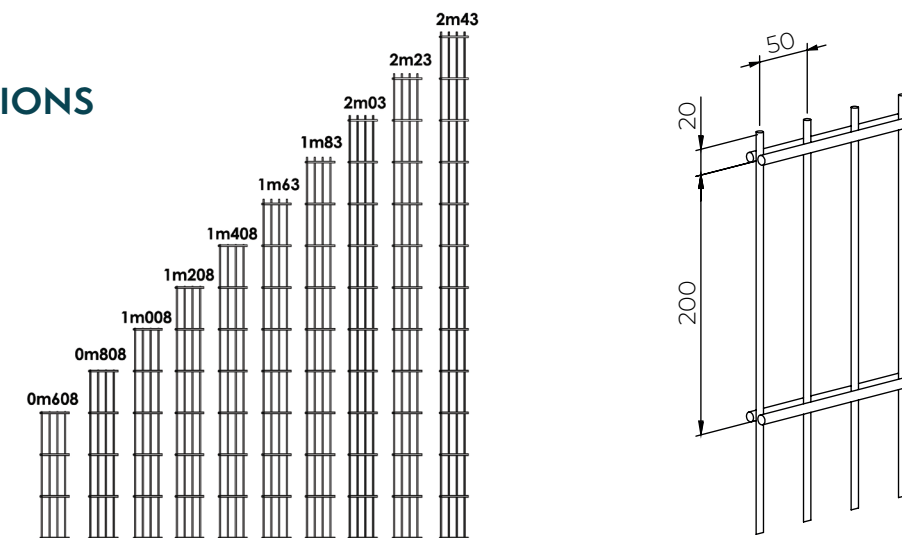

PANNEAU SOLIPLACE® 868

PANNEAU PLAT LE PLUS RIGIDE DE LA GAMME

Les ATOUTS PRODUIT

Système complet

Plusieurs poteaux compatibles

Gamme portillon et portail complémentaire

Large gamme d'accessoires

CARACTÉRISTIQUES

- Maille : 200x50mm
- Diamètre de fils :
horizontaux : 2 x Ø8mm
verticaux : 1 x Ø6mm
- Longueur du panneau : 2509mm
- Entraxe poteau SOLIPLACE
MULTIKLIP = 2525mm
MULTIPRO = 2541mm

INFORMATIONS COMPLÉMENTAIRES

- Panneau plat à très grande rigidité
- Robustesse des doubles fils
- Picots défensifs à partir de la hauteur 1,63m
- Hauteur jusque 2,43m
- Panneau réversible

LES DIMENSIONS

Hauteur	Largeur	Hauteur MULTIPRO «A sceller»	Hauteur MULTIKLIP «A sceller»	Hauteur RECTO «A sceller»
0,608m	2,51m	1,05m	1,00m	-
0,808m		1,25m	1,50m	-
1,008m		1,55m	1,50m	-
1,208m		1,75m	1,70m	1,75m
1,408m		2,05m	2,00m	2,00m
1,63m		2,25m	2,20m	2,25m
1,83m		2,45m	2,40m	2,40m
2,03m		2,55m	2,50m	2,50m
2,23m		2,75m	2,70m	3,00m
2,43m		3,05m	3,10m	3,00m

Les hauteurs sont pour des poteaux à sceller.

LES POTEaux CONSEILLÉS

EN OPTION