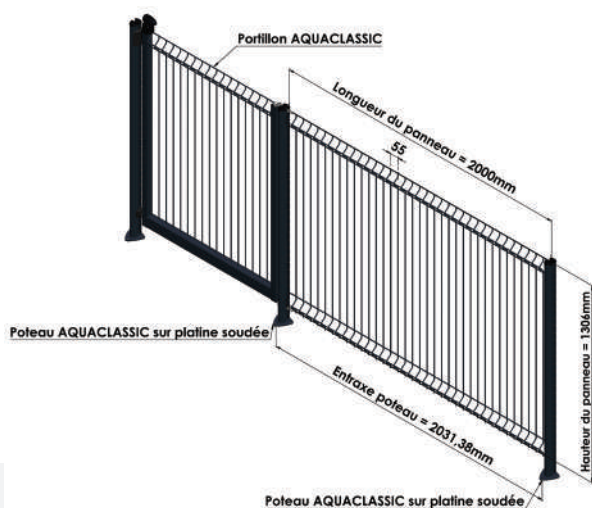

## ► CARACTÉRISTIQUES

- Diamètre de fils : 6mm
- Longueur du panneau : 2000mm
- Hauteur du panneau : 1306mm
- Hauteur poteau sur platine soudée = 1,45m
- Entraxe poteau AQUACLASSIC = 2031,38mm

RAL  
COULEURS  
STANDARDS

## ► LES DIMENSIONS