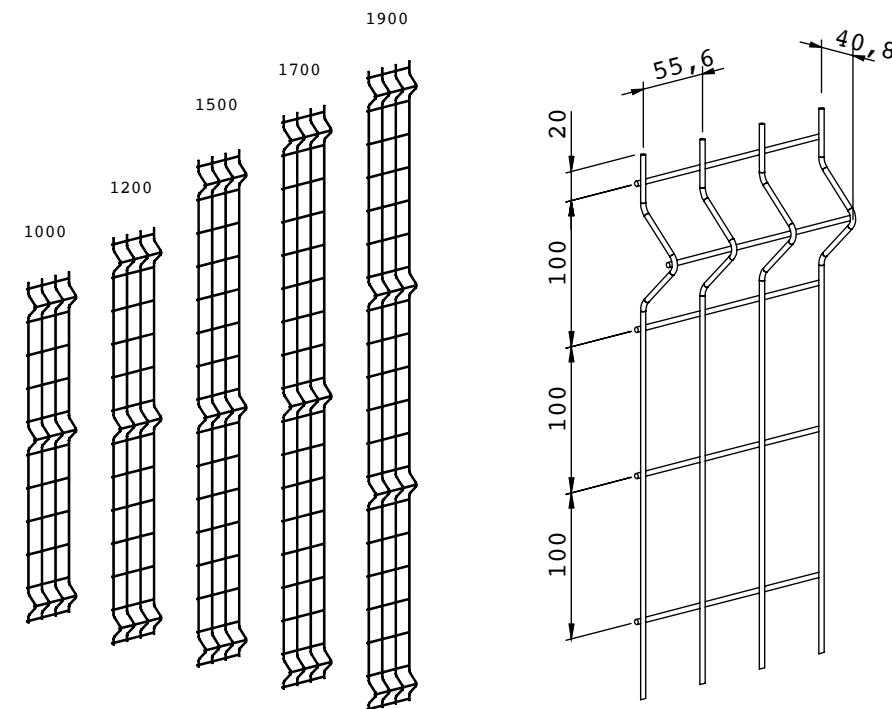

Portails assortis

Large gamme d'accessoires

Compatible avec notre gamme
d'occultation

CARACTÉRISTIQUES

- Maille : 100x55mm
- Diamètre de fils : Ø4mm
- Longueur du panneau : 2500mm
- Entraxe poteau SOLIPLACE
MULTIKLIP = 2520mm
MULTIPRO = 2542mm

RAL
COULEURS
STANDARDS

200 COLORIS
RAL

INFORMATIONS COMPLÉMENTAIRES

- Robustesse
- Plis de renfort
- Picots défensifs
- Hauteur jusque 1,93m
- Panneau réversible

LES DIMENSIONS

HAUTEUR	LARGEUR	NOMBRE DE PLIS	HAUTEUR MULTIPRO «A sceller»	HAUTEUR MULTIKLIP «A sceller»	HAUTEUR RECTO «A sceller»
1,03 m	2,50 m	3	1,55 m	1,50 m	-
1,23 m		3	1,75 m	1,70 m	1,75 m
1,53 m		3	2,05 m	2,00 m	2,00 m
1,73 m		3	2,25 m	2,20 m	2,25 m
1,93 m		4	2,45 m	2,40 m	2,50 m