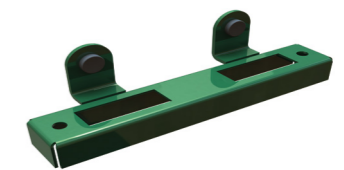

PORTILLON
DIAPASON®

DIMENSIONS

SOLUTION UNIVERSELLE AU BON RAPPORT QUALITÉ PRIX

- ✓ Idéal pour les parcs, jardins et les entrées secondaires
- ✓ Gâche réversible pour un double sens d'ouverture
- ✓ Portillon avec poteaux à sceller
- ✓ Poteaux carrés
- ✓ Serrure intégrée au cadre avec cylindre européen, 3 clés fournies

RÉSIDENTIEL

CARACTÉRISTIQUES

- ✓ Cadre : tube 40x40 ép.1,5mm
- ✓ Remplissage : panneau soudé malle 50x50mm
- ✓ Poteau : tube 60x60
- ✓ Sens d'ouverture : poussant droit
- ✓ Garde au sol : 30mm
- ✓ Ouverture à 90°

RAL
COULEURS
STANDARDS

	Passage nominal	
	1,00m	1,25m
	Passage réel C	
	0,946m	1,25m
	Section poteau (mm)	
A	60x60	
Hauteur Hors sol	60x60	
1,00m	60x60	
1,25m	60x60	
1,50m	60x60	
1,75m	60x60	
2,00m	60x60	

ACCESSOIRES

GÂCHE