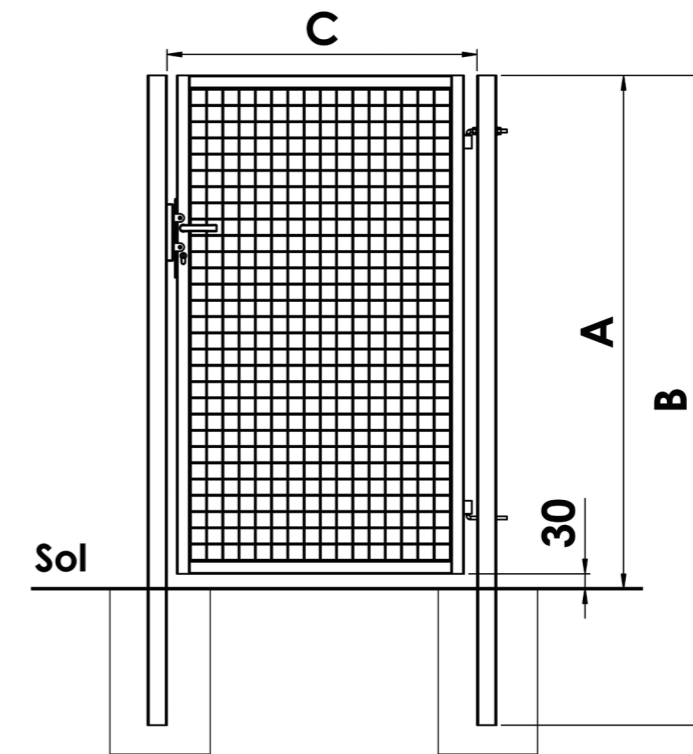

## DIMENSIONS

## SOLUTION UNIVERSELLE AU BON RAPPORT QUALITÉ PRIX

- ✓ Idéal pour les parcs, jardins et les entrées secondaires
- ✓ Gâche réversible pour un double sens d'ouverture
- ✓ Portillon avec poteaux à sceller
- ✓ Poteaux carrés
- ✓ Serrure intégrée au cadre avec cylindre européen, 3 clés fournies

## CARACTÉRISTIQUES

- ✓ Cadre : tube 40x40 ép.1,5mm
- ✓ Remplissage : panneau soudé malle 50x50mm
- ✓ Poteau : tube 60x60
- ✓ Sens d'ouverture : poussant droit
- ✓ Garde au sol : 30mm
- ✓ Ouverture à 90°